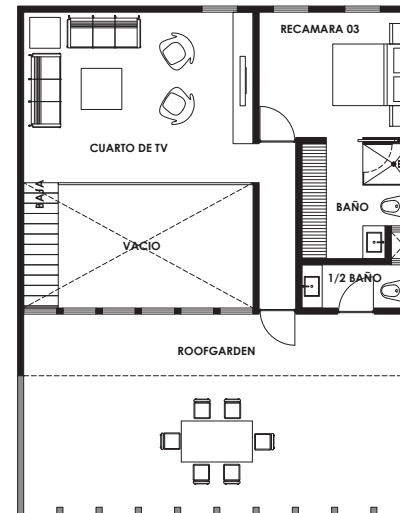

Dr. José María Vértiz # 1032
Col. Vértiz Narvarte, 03600,
Ciudad de México.

T — (55) 5601-4992
ventas@vertiz1032.mx