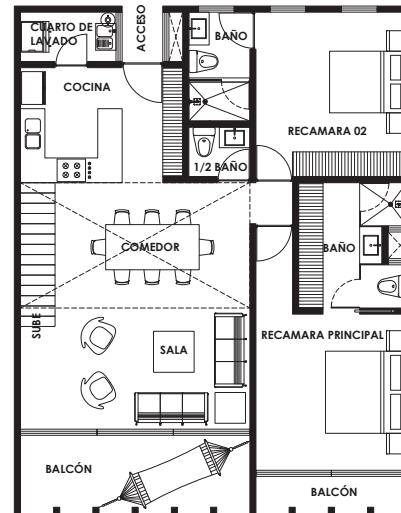

Dr. José María Vértiz # 1032
Col. Vértiz Narvarte, 03600,
Ciudad de México.

T — (55) 5601-4992
ventas@vertiz1032.mx