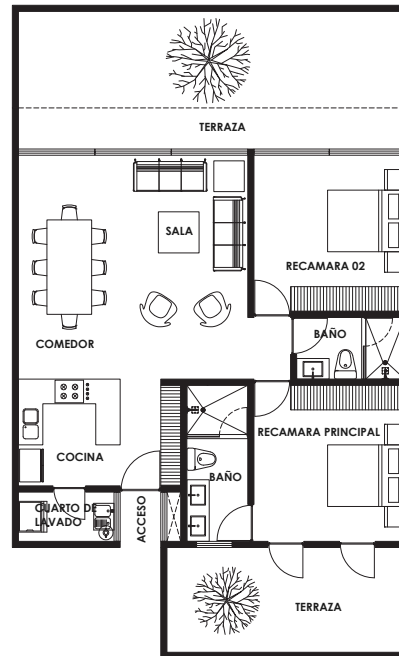

Vertiz  
1032

vertiz1032.mx

# Garden House B

PISO 1

## 1 UNIDAD

- 94 M<sup>2</sup>
- 2 RECÁMARAS
- 2 BAÑOS
- SALA/COMEDOR
- COCINA
- CLOSET DE BLANCOS
- CUARTO DE LAVADO
- TERRAZA DE 34 M<sup>2</sup>
- TERRAZA DE 16 M<sup>2</sup>
- 2 LUGARES DE ESTACIONAMIENTO
- BODEGA