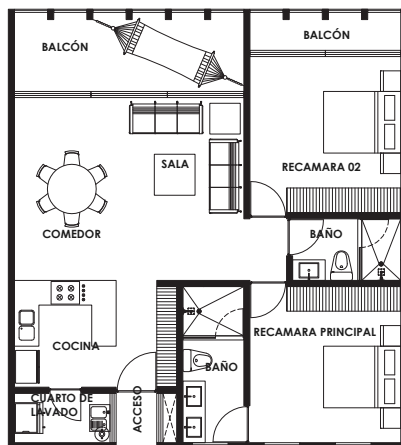

Vertiz
1032

vertiz1032.mx

Tipo B

PISO 2-4

3 UNIDADES

- 88 M²
- 2 RECÁMARAS
- 2 BAÑOS
- SALA/COMEDOR
- COCINA
- CLOSET DE BLANCOS
- CUARTO DE LAVADO
- BALCÓN DE 15.5 M²
- 2 LUGARES DE ESTACIONAMIENTO

Dr. José María Vértiz # 1032
Col. Vértiz Narvarte, 03600,
Ciudad de México.