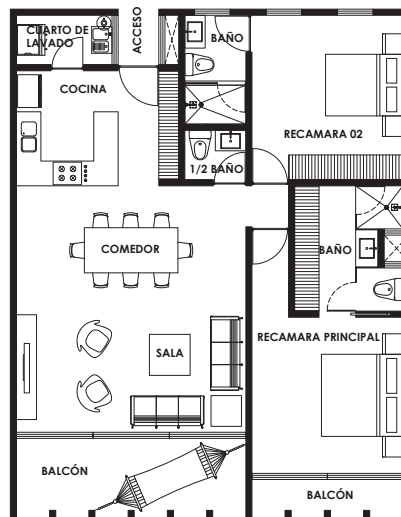

000  
000 Vertiz  
00 1032

vertiz1032.mx

# Tipo A

PISO 2-4

## 3 UNIDADES

- 105 M<sup>2</sup>
- 2 RECÁMARAS
- 2.5 BAÑOS
- SALA/COMEDOR
- COCINA
- CLOSET DE BLANCOS
- CUARTO DE LAVADO
- BALCÓN DE 15.5 M<sup>2</sup>
- 2 LUGARES DE ESTACIONAMIENTO

NOTA:  
SOLO EL DEPARTAMENTO 401 CUENTA  
CON BODEGA